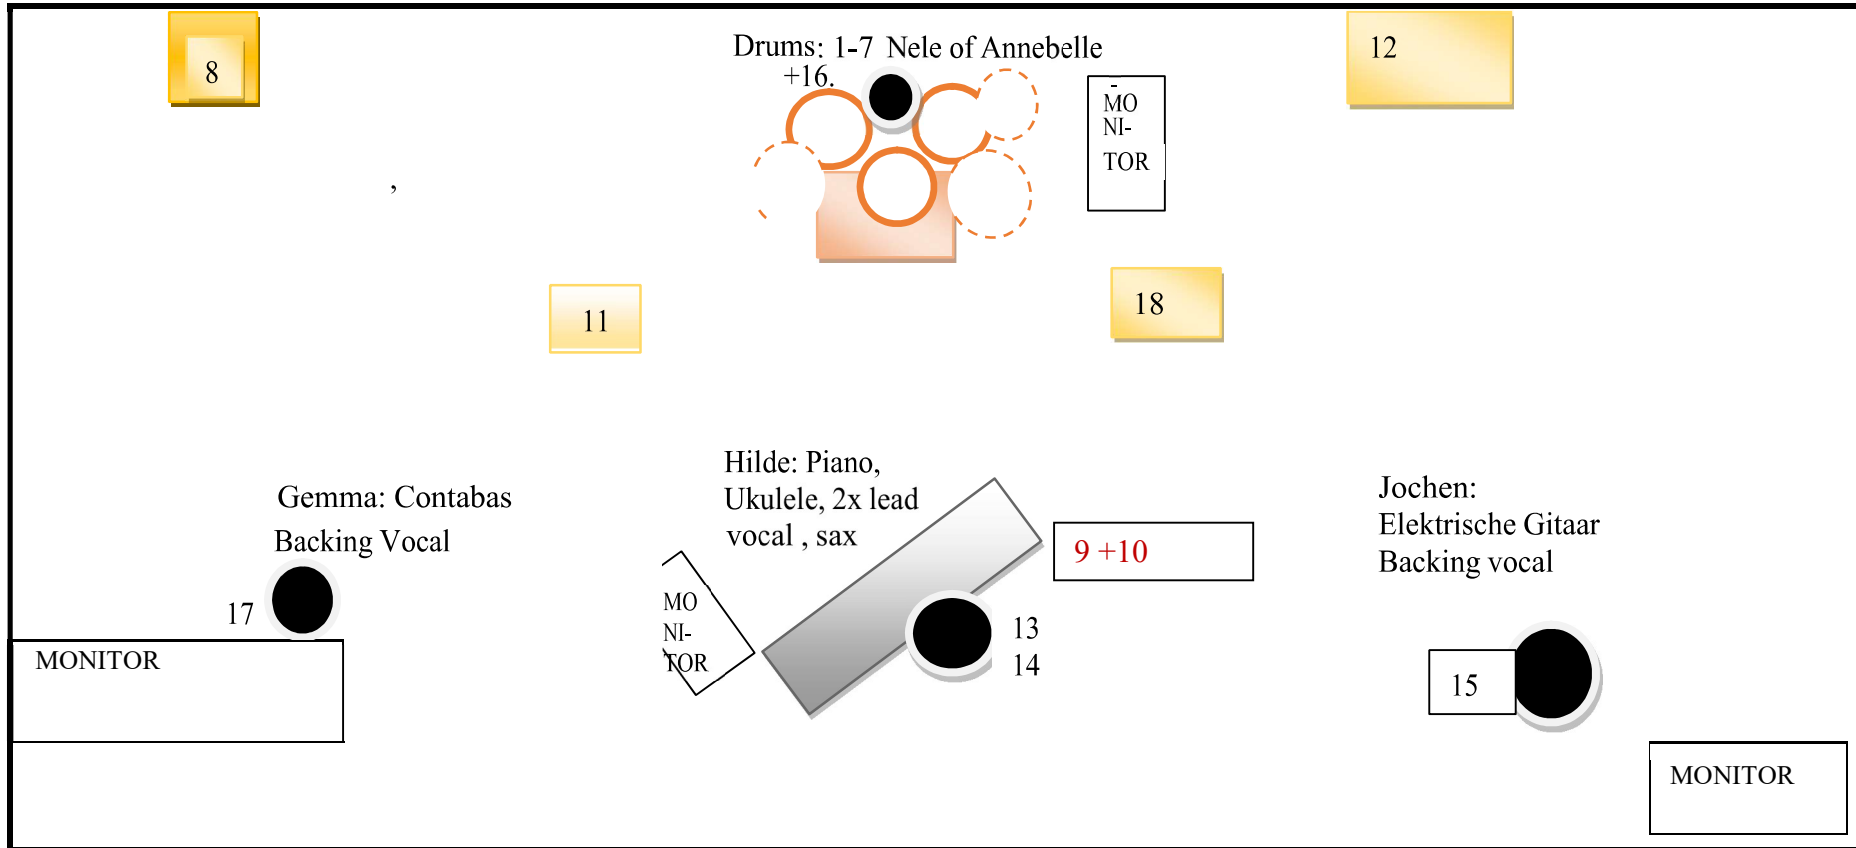

Technische Fiche en Stageplan Fifties Fever 2021

Kanaal	Beschrijving	Te voorzien aub
	1. Kick	mic
	2. Snare	mic
	3. Hi-hat	mic
	4. Tom	mic
	5. Floortom	mic
	6. OH links	Kan ook met 1 OH
	7. OH rechts	Kan ook met 1 OH
	8. Contrabas	Via own Versterker met D.I.
	9 - 10. Piano	2x D.I
	11. Ukulele	D.I.
	12. Elektrische Gitaar	Microfoon voorzien aub

	13. Lead Vocal Hilde piano	Via eigen Shure Super 55
	14. Lead Vocal Hilde piano	Via eigen Draadloze Shure Beta 58
	15. Backing Vocal Jochen gitaar	Via eigen Shure 55 SH II
	16. Backing Vocal Nele of Annebelle drums	Mic voorzien aub
	17. Backing Vocal Gemma bas	Via eigen Shure Super 55
	18. Sax	Clip-on voorzien aub

Monitoring	Voorzie aub <u>4 aparte monitorlijnen</u>
Ander	Podium : min. 4x6 m De nodige elektrische aansluitingen op het podium binnen handbereik. 220V 16A voor alle muzikanten. Front- en tegenlicht.
Contact: Hilde 0(032) 496 378 276 of info@fiftiesfever.be	